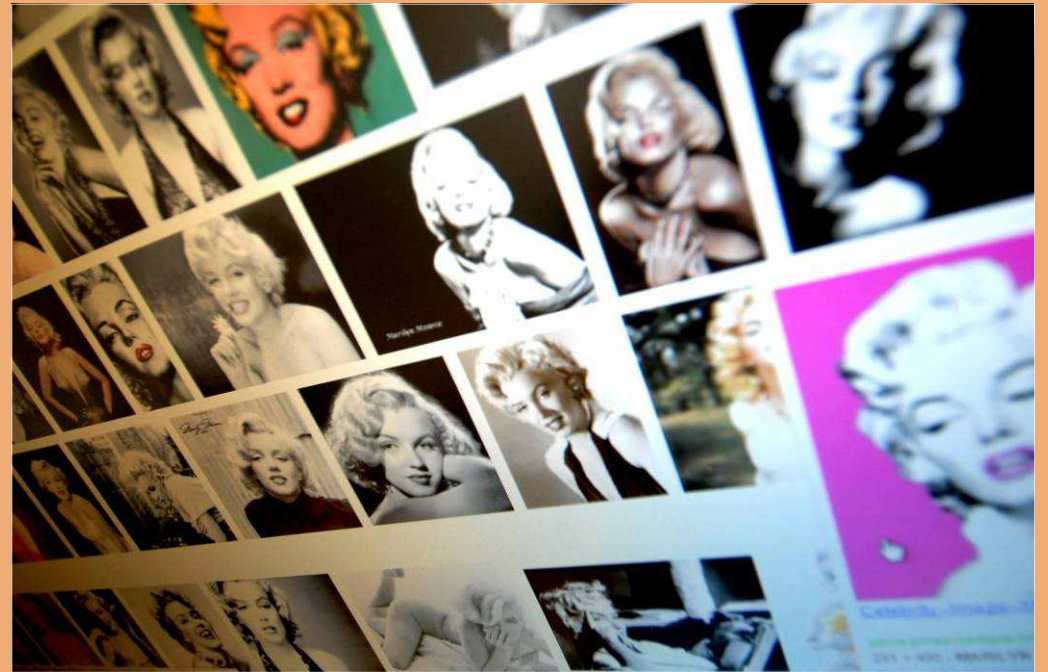

## Il Ritratto

PROFILO DI BIMBA

PROFILO DI BIMBA #

GABRIELE

RICORDI

SMILE

**SORPRESA**

**FIGURE**

**BATTICUORE**

**IL MONDO**

**BAMBOLE**

**AMICI**

**STRILLO**

**UN PORTIERE**

MUSICANTI

MUSICANTI\_plexy

MEDIA

GOOGLE MARILYN

GOOGLE MARILYN\_plexy

New York

GALASSIA

AMERICAN

DREAM

HIGH LINE