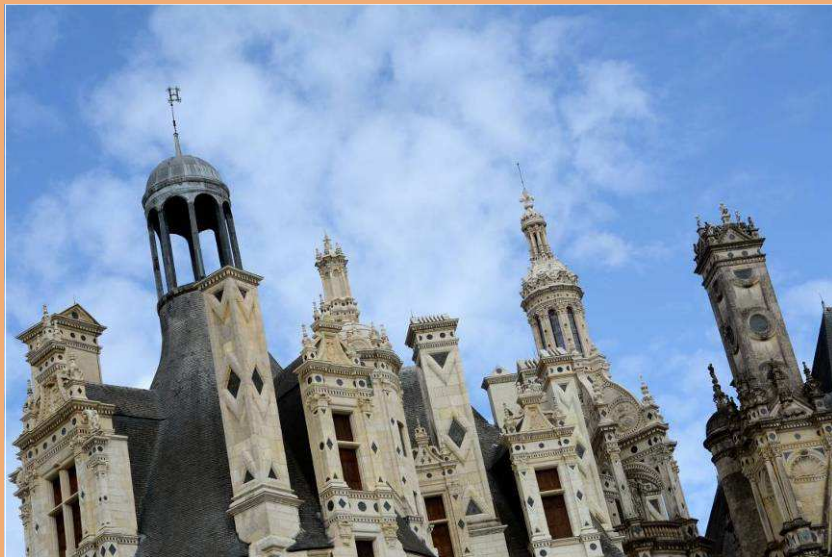

SPIGOLI

CANYON

ONCE UPON A TIME IN AMERICA

SIMBOLI

THE KING

CENTRAL & TWIN

**Loire** FOTO 2015

**LOIRE**

**FLUSSI**

**DOUCE FRANCE**

CHATEAU

PROFUMI

LEONARDO

DEHORS

MAGIE

FLEURS 1